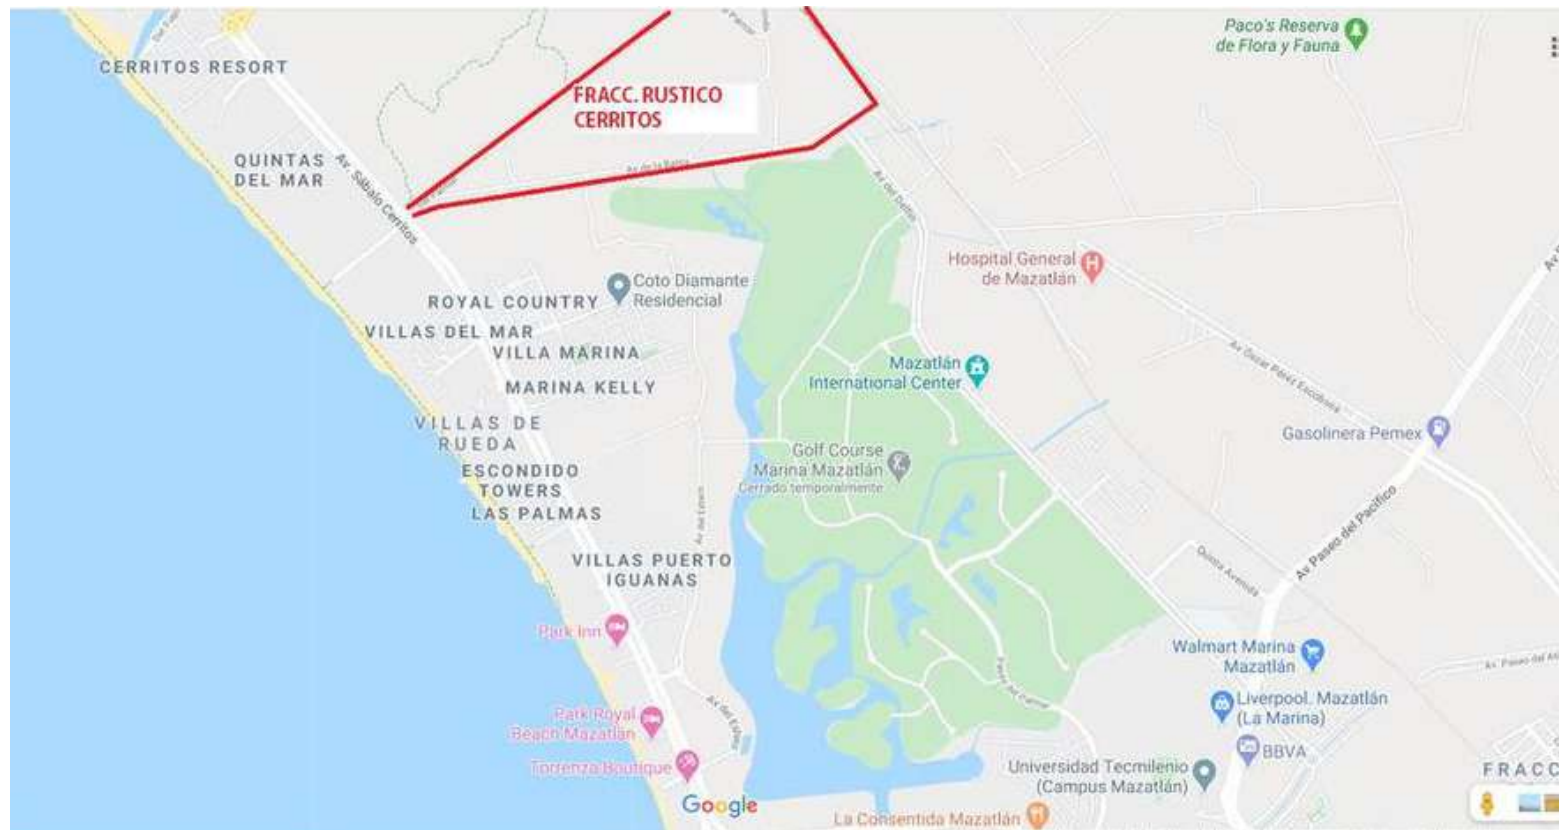

## ¡UBICADOS EN EL FRACC. CERRITOS RESORT!

CON ACCESO POR LA AV. SÁBALO CERRITOS Y PRÓXIMAMENTE POR LA AV. DEL DELFÍN

¡Estos predios ofrecen gran plusvalía a Corto Plazo!

¡Zona de Gran Auge y Desarrollo en la Ciudad y a sólo 3 minutos del MAR!

### OBSERVACIONES:

En su entorno inmediato se localizan hoteles de 5 estrellas, el campo de golf de Marina Mazatlán, grandes desarrollos de vivienda de clase alta tanto horizontal como vertical, restaurantes, plazas comerciales y toda clase de servicios y comercios